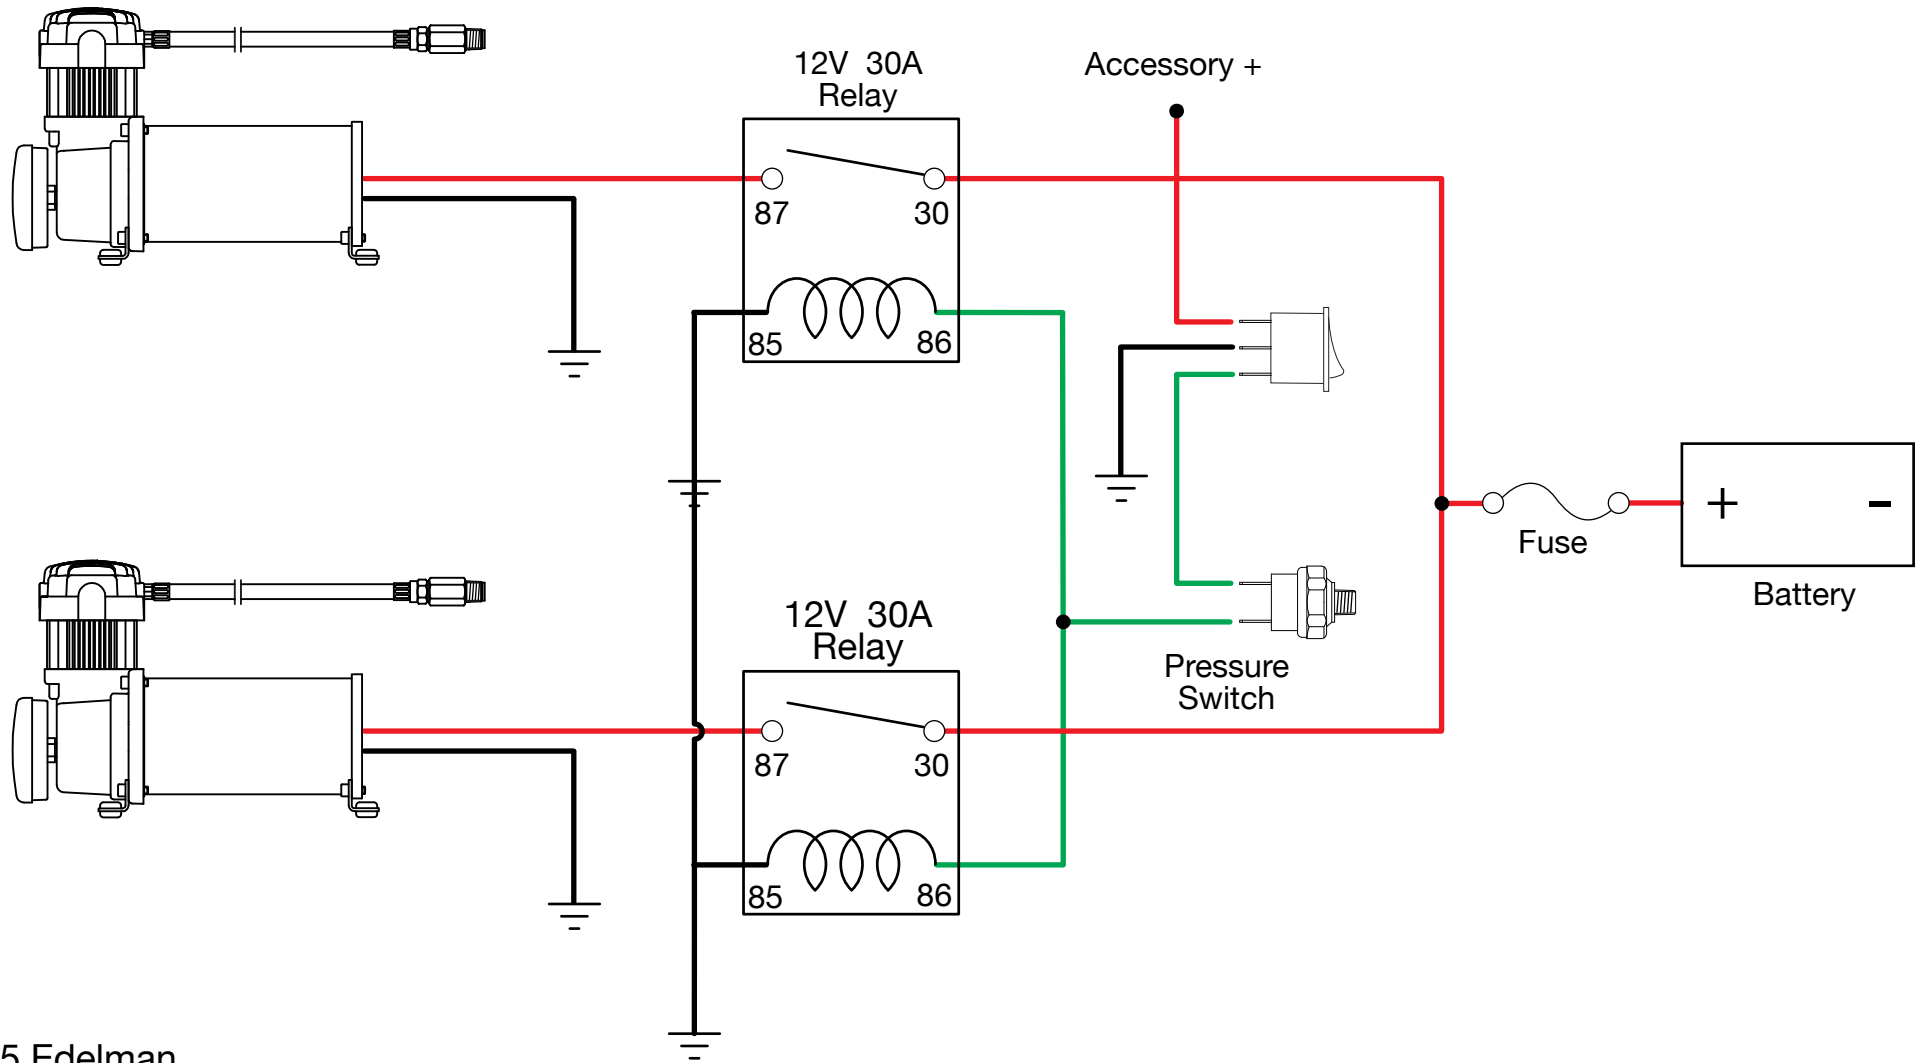

# VMS DUAL COMPRESSOR WIRING DIAGRAM

15 Edelman  
Irvine, CA 92618  
949-585-0011  
www.viaircorp.com